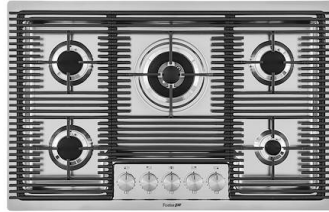

## ACCESSOIRES OPTIONNELS

**Cuvette blanche**  
8153 100

**Grille Black**  
8100 653

**Panier à vaisselle inox**  
8100 201

**Planche de découpe en HDPE**  
8657 001

## LES APPARIEMENTS RECOMMANDÉS

**Mitigeur Omega Plus**  
8497 020

**Table de cuisson Milanello 5F**  
7682 000